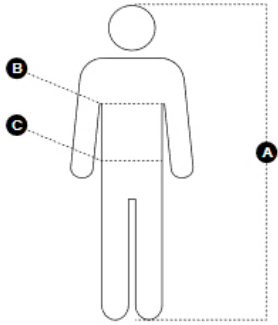

EUROOPPALAINEN KOKOTAULUKKO:

	A	B	C
Lyngsoe Koot (CMS)	Pituus	Rinta	Vyötärö
XS	166-168	84-88	72-76
S	170-172	92-96	80-84
M	174-176	100-104	88-92
L	178-180	108-112	96-100
XL	182-184	116-120	104-108
XXL	186-188	124-128	112-116
3XL	190-192	132-136	120-124
4XL	194-196	140-144	128-132
5XL	190-200	148-152	136-140